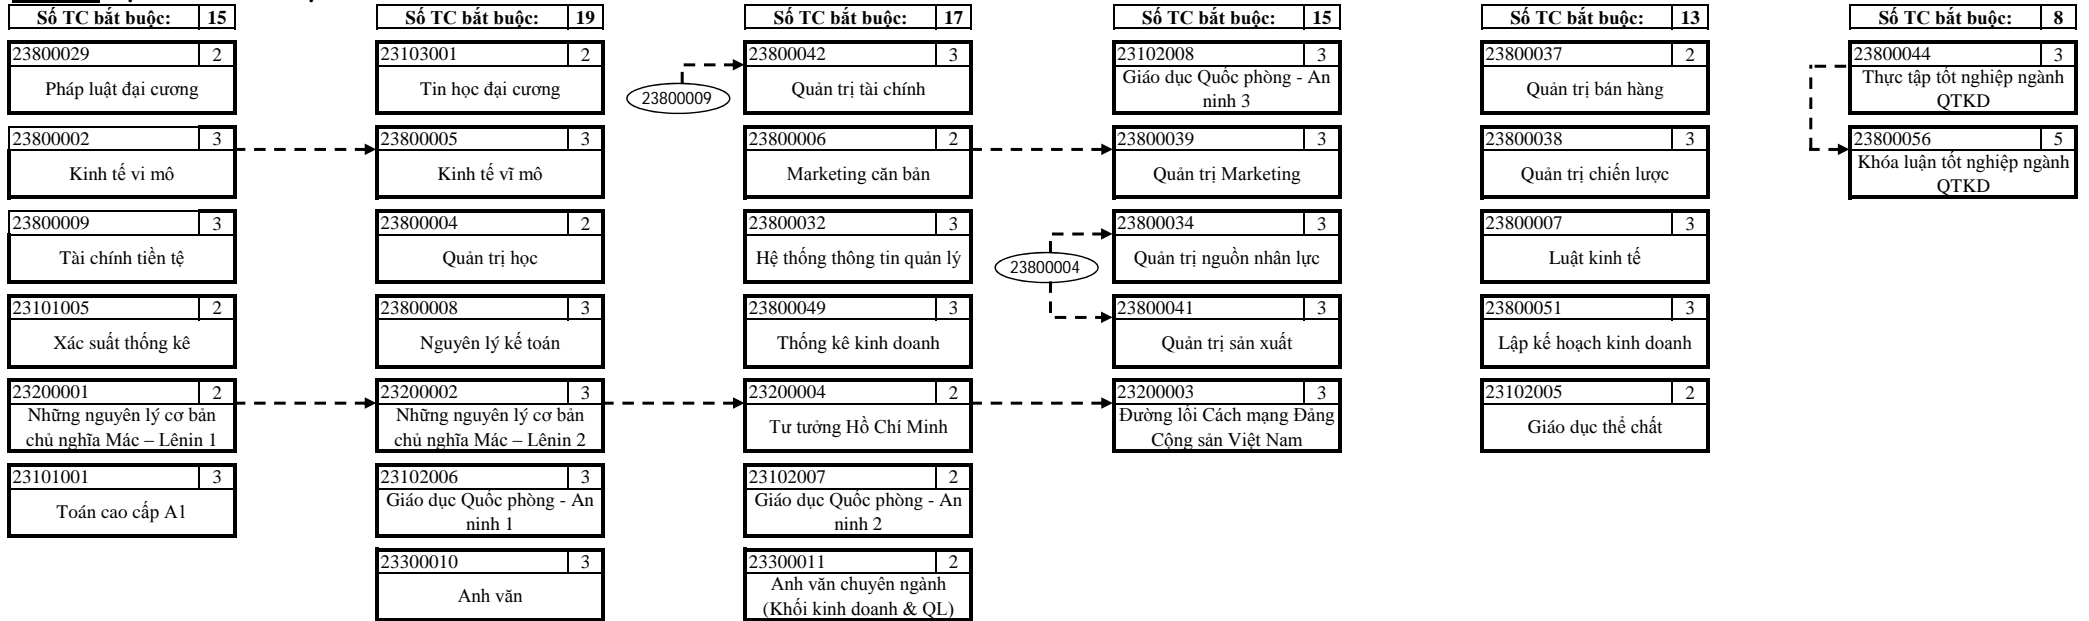

**BIỂU ĐỒ PHÂN BỐ HỌC PHẦN THUỘC KHUNG CHƯƠNG TRÌNH ĐÀO TẠO THEO HỆ THỐNG TÍN CHỈ  
CHUYÊN NGÀNH: QUẢN TRỊ KINH DOANH TỔNG HỢP (90 TC)**

<b>HỌC KỲ 1</b>	<b>15</b>	<b>HỌC KỲ 2</b>	<b>21</b>	<b>HỌC KỲ 3</b>	<b>19</b>	<b>HỌC KỲ 4</b>	<b>20</b>	<b>HỌC KỲ 5</b>	<b>17</b>	<b>HỌC KỲ 6</b>	<b>8</b>
-----------------	-----------	-----------------	-----------	-----------------	-----------	-----------------	-----------	-----------------	-----------	-----------------	----------

**PHẦN A: HỌC PHẦN BẮT BUỘC**

**PHẦN B: HỌC PHẦN TỰ CHỌN**

**Ghi chú:**      **—————>** : Tiên quyết      **----->** : Học trước      **.....>** : Song hành